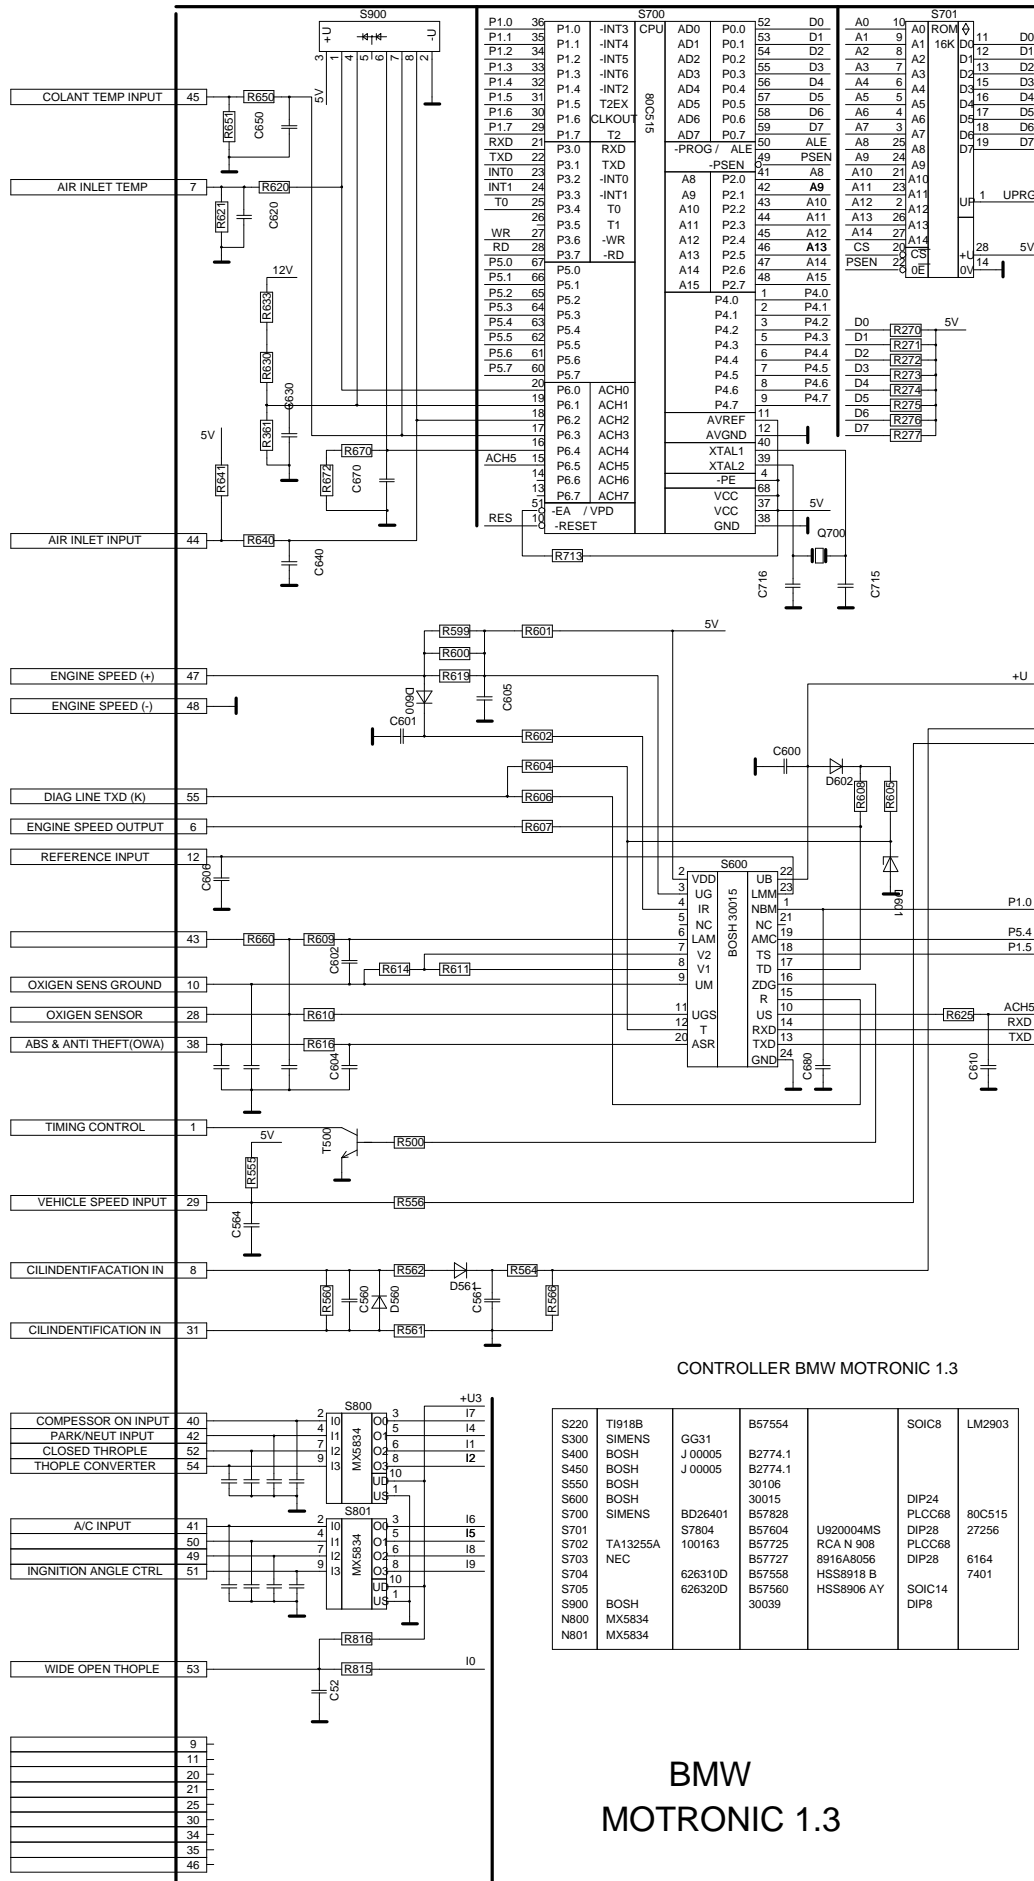

BMW MOTRONIC 1.3

CONTROLLER BMW MOTRONIC 1.3

S220	TI9188	GG31	B57554		SOIC8	LM2903
S300	SIMENS					
S400	BOSH	J 00005	B2774.1			
S450	BOSH	J 00005	B2774.1			
S550	BOSH		30106			
S600	BOSH		30015		DIP24	
S700	SIMENS	BD26401	B57828		PLCC68	80C515
S701		S7804	B57604	U920004MS	DIP28	27256
S702	TA13255A	100163	B57725	RCA N 908	PLCC68	
S703	NEC		B57727	8916A8056	DIP28	6164
S704		626310D	B57558	HSS8918 B		7401
S705		626320D	B57560	HSS8906 AY	SOIC14	
S800	BOSH		30039		DIP8	
N800	MX5834					
N801	MX5834					

BMW
MOTRONIC 1.3